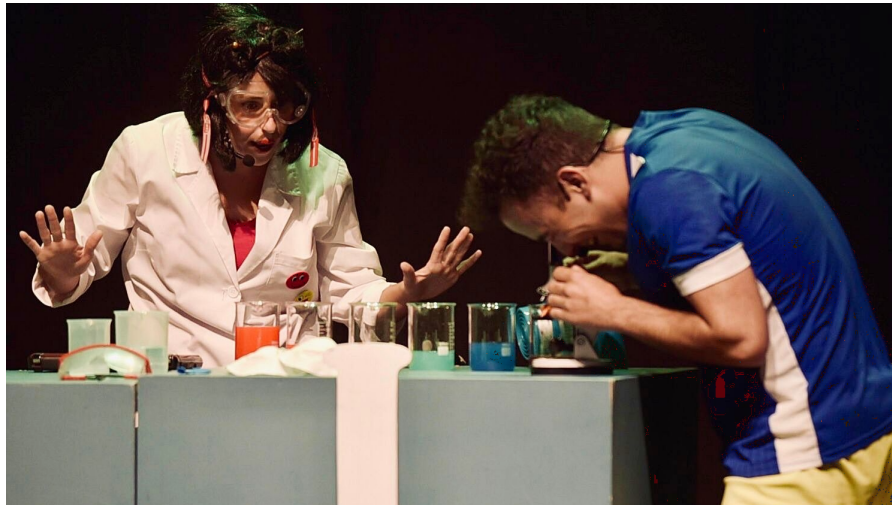

## **TEATRO INFANTIL** / TEMPORADA 2024-25

Teatro Echegaray

infantil

Inicio venta 12/04/2024