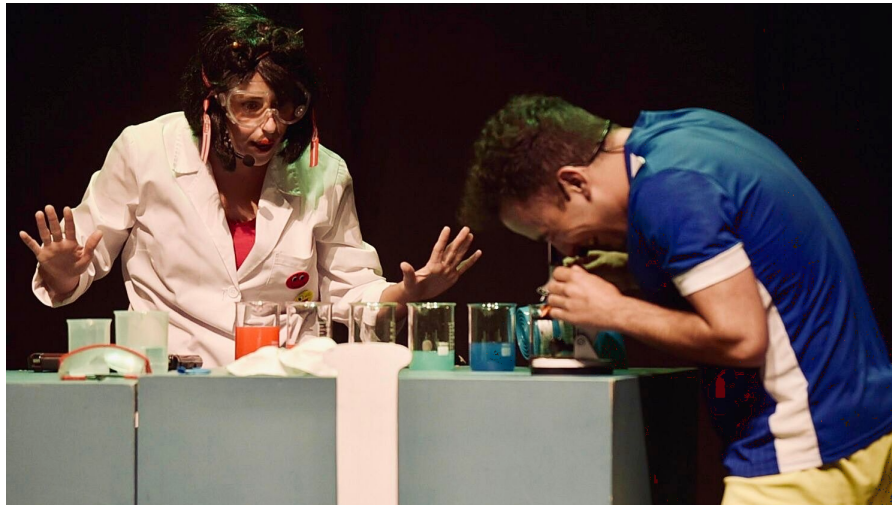

## **TEATRO INFANTIL / TEMPORADA 2024-25**

Teatro Echegaray

infantil

Inicio venta 12/04/2024

Image not found or type unknown