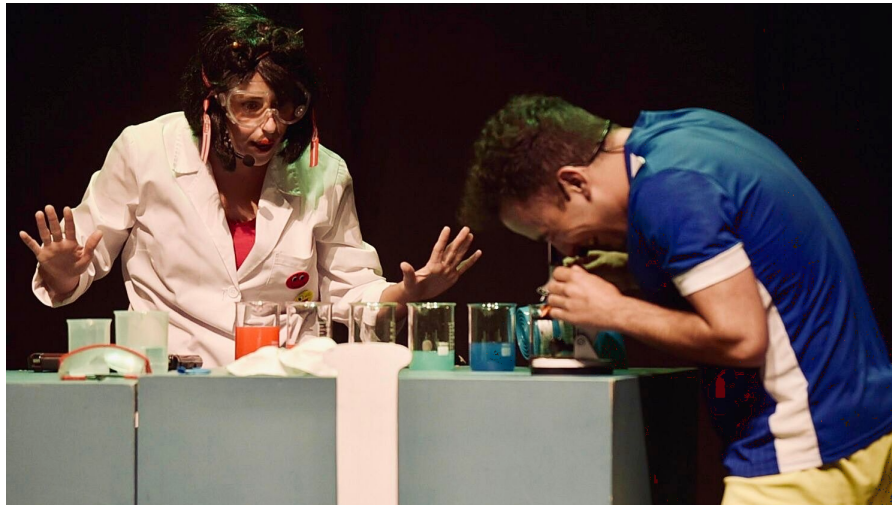

## TEATRO INFANTIL / TEMPORADA 2024-25

Teatro Echegaray

infantil

Inicio venta 12/04/2024

Image not found or type unknown