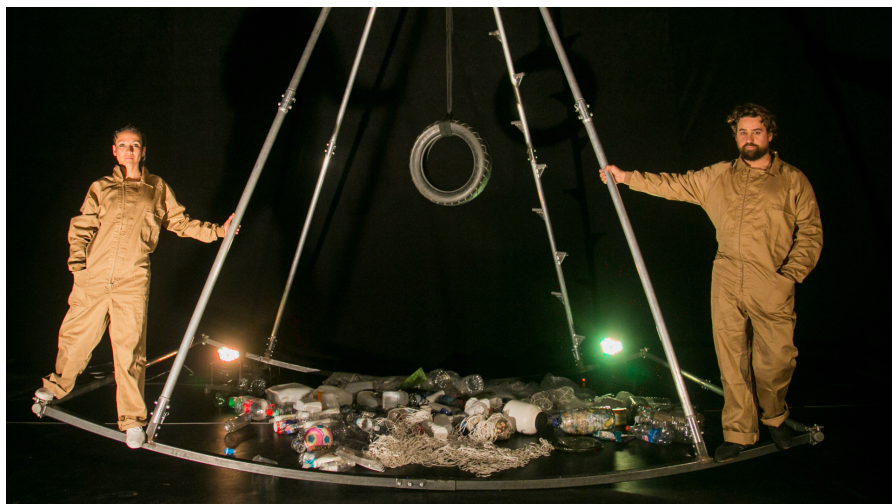

Image not found or type unknown

TEATRO INFANTIL / TEMPORADA 2024-25

Teatro Echegaray

infantil

Inicio venta 12/04/2024